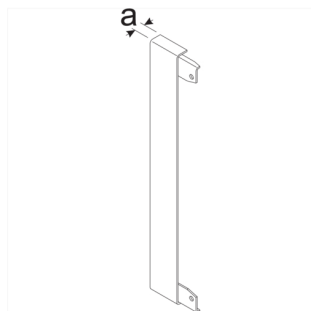

BR100WK7035

**Abschlussstück für Wand-Blende zu BR/A/H/S Breite 100mm Stahlblech lichtgrau**

Rückseitiges Abschlussstück für Wandanschlussblende bei Konsolenmontage.

Technische Merkmale

Kanalbreite	100 mm
Maß a	7 mm
Farbe	lichtgrau
RAL Farbnummer	7035
Werkstoff	Stahlblech
Halogenfrei	ja