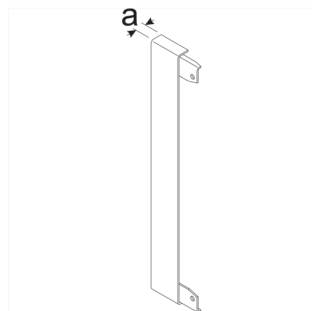

BR100WK9010

Abschlussstück für Wand-Blende zu BR/A/H/S Breite 100mm Stahlblech reinweiß

Rückseitiges Abschlussstück für Wandanschlussblende bei Konsolenmontage.

Technische Merkmale

Kanalbreite	100 mm
Maß a	7 mm
Farbe	reinweiß
RAL Farbnummer	9010
Werkstoff	Stahlblech
Halogenfrei	ja