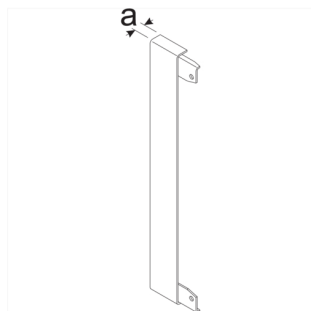

BR100WK9016

**Abschlussstück für Wand-Blende zu BR/A Breite 100mm aus Stahlblech verkehrsweiß**

Rückseitiges Abschlussstück für Wandanschlussblende bei Konsolenmontage.

Technische Merkmale

Kanalbreite	100 mm
Maß a	7 mm
Farbe	verkehrsweiß
RAL Farbnummer	9016
Werkstoff	Stahlblech
Halogenfrei	ja