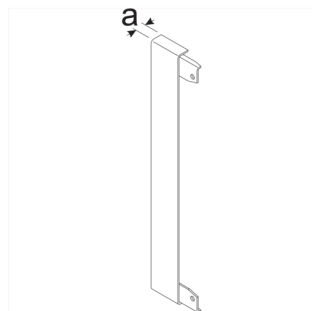

BR130WK9016

**Abschlussstück für Wand-Blende zu BR/A Breite 130mm aus Stahlblech verkehrsweiß**

Rückseitiges Abschlussstück für Wandanschlussblende bei Konsolenmontage.

Technische Merkmale

Kanalbreite	130 mm
Maß a	7 mm
Farbe	verkehrsweiß
RAL Farbnummer	9016
Werkstoff	Stahlblech
Halogenfrei	ja