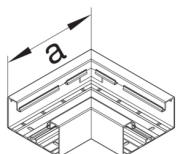

BR6513059016

**Flachwinkel aus Grundprofil zu BR 68x130mm Oberteil 80mm in verkehrsweiß**

Flachwinkel aus Grundprofil als Formteil zu Brüstungskanal.

Technische Merkmale

Kanalhöhe	68 mm
Kanalbreite	130 mm
Maß a	250 mm
Farbe	verkehrsweiß
RAL Farbnummer	9016
Werkstoff	PVC
Halogenfrei	nein
Anzahl der einsetzbaren Oberteile	1
Bodenlochungen	Mit Bodenlochung
Kanalverbindung	keine Kupplung
Mit Schutzfolie	ja