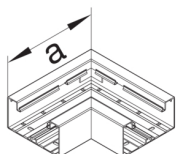

BR6517059016

**Flachwinkel aus Grundprofil zu BR 68x170mm Oberteil 80mm in verkehrsweiß**

Flachwinkel aus Grundprofil als Formteil zu Brüstungskanal.

Technische Merkmale

Kanalhöhe	68 mm
Kanalbreite	170 mm
Maß a	250 mm
Farbe	verkehrsweiß
RAL Farbnummer	9016
Werkstoff	PVC
Halogenfrei	nein
Anzahl der einsetzbaren Oberteile	1
Bodenlochungen	Mit Bodenlochung
Kanalverbindung	keine Kupplung
Mit Schutzfolie	ja