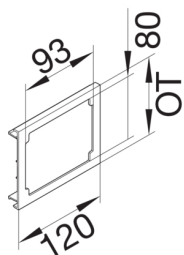

BRA1201CEEELN

Blende CEE-Steckdose aus Aluminium zu Brüstungskanal BRA Oberteil 120mm eloxiert

Geräteblende passend zum Blendenset für CEE-Geräte, für Brüstungskanäle mit Oberteilbreiten 100 mm und 120 mm.

Technische Merkmale

| | |
|--------------------|-----------|
| Kanalsystem | BRA |
| OT-Breite | 120 mm |
| Werkstoff | Aluminium |
| Halogenfrei | ja |
| Farbe | aluminium |
| Länge | 125 mm |
| Höhe der Öffnung | 79,4 mm |
| Breite der Öffnung | 92,5 mm |
| Mit Schutzfolie | ja |