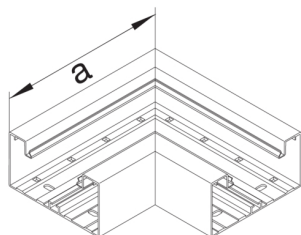

BRA6510059016

**Flachwinkel aus Grundprofil zu BRA 68x100mm Oberteil 80mm aus Alu verkehrsweiß**

Flachwinkel aus Grundprofil als Formteil zu Brüstungskanal.

Technische Merkmale

Kanalhöhe	68 mm
Kanalbreite	100 mm
Maß a	180 mm
Werkstoff	Aluminium
Farbe	verkehrsweiß
RAL Farbnummer	9016
Oberfläche	pulverbeschichtet
Anzahl der einsetzbaren Oberteile	1
Bodenlochungen	Mit Bodenlochung
Kanalverbindung	keine Kupplung
Mit Schutzfolie	nein