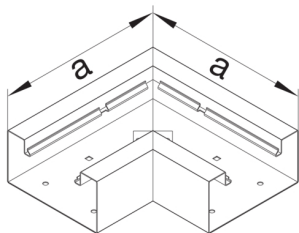

BRS8513059016

**Flachwinkel aus Grundprofil BRS 83x130mm Oberteil 80mm Stahlblech verkehrsweiß**

Flachwinkel aus Grundprofil als Formteil zu Brüstungskanal.

Technische Merkmale

Kanalhöhe	83 mm
Kanalbreite	130 mm
Maß a	210 mm
Farbe	verkehrsweiß
RAL Farbnummer	9016
Werkstoff	Stahlblech
Halogenfrei	ja
Anzahl der einsetzbaren Oberteile	1
Bodenlochungen	Mit Bodenlochung
Kanalverbindung	keine Kupplung
Mit Schutzfolie	nein
Oberfläche	pulverbeschichtet