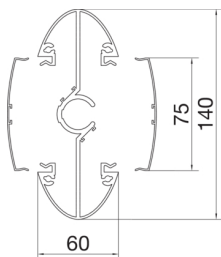

DEP650D

Design-Standsäule vorbestückt aus Aluminium zu DEP L=0,65m schwarz eloxiert

Bodenanschlusssäule exklusiv DEP, Profil 66 mm tief, 140 mm breit. Bestehend aus 1 Unterteil, 2 Oberteile, und vorbestücktes Modul mit 5 Steckdosen und 4 Datenanschlüssen Cat.6 STP, komplett vorverdrahtet mit 3,5 m Kabel und WAGO-WINSTA- und RJ45-Stecker. Die Kanalunter- und -oberteile sind mit einer Nut zur Aufnahme Erdwinkel ausgestattet. Inkl. Erdungsset. Installationserweiterungsmöglichkeit mit separatem Geräteinbaumodul DEPMD, welches in die zweite Säulenkammer montiert werden kann.

Technische Merkmale

Oberfläche	Anthraziteloziert
Länge	650 mm
Farbe	schwarz
Durchmesser 1	66 mm
Durchmesser 2	140 mm