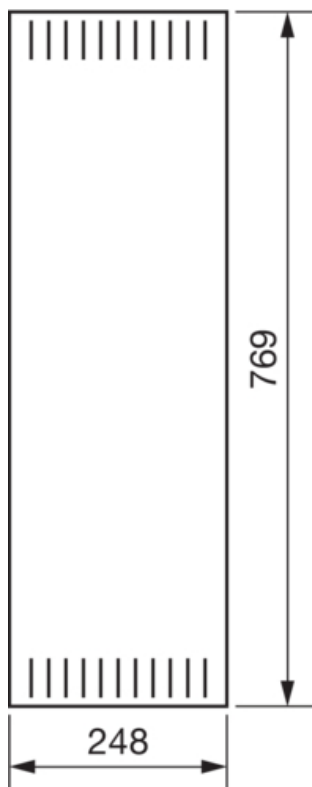

FZ011NV

Tür, univers, links, geschlitz, m.90SL, RAL 9010 für Schrank IP3X 800x800mm

Technische Merkmale

Höhe installiertes Produkt	769 mm
Breite installiertes Produkt	248 mm
Tiefe installiertes Produkt	12 mm
RAL Farbnummer	9010
Schutzart	IP3X
Türschliessungstyp	Klappgriff mit Vorreiber und Stangenverschluß
Anzahl der Türen	1
Werkstoff	Stahlblech