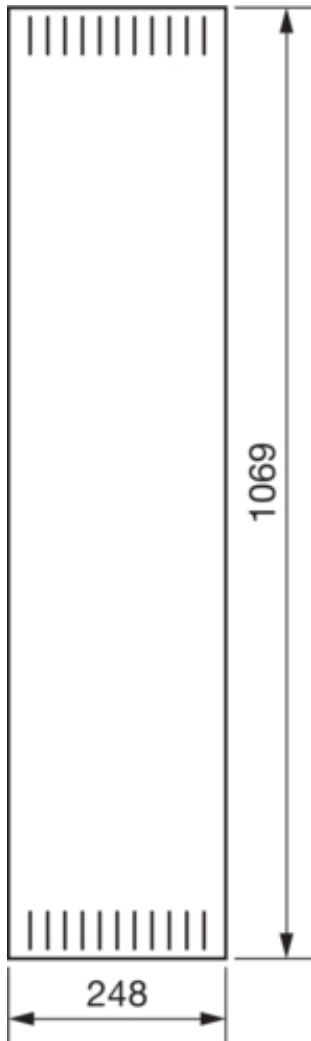

FZ023NV

Tür, univers, links, geschlitz, m.90SL, RAL 9010 für Schrank IP3X 1100x800mm

Technische Merkmale

Höhe installiertes Produkt	1069 mm
Breite installiertes Produkt	248 mm
Tiefe installiertes Produkt	12 mm
RAL Farbnummer	9010
Schutzart	IP3X
Türschliessungstyp	Klappgriff mit Vorreiber und Stangenverschluß
Anzahl der Türen	1
Werkstoff	Stahlblech