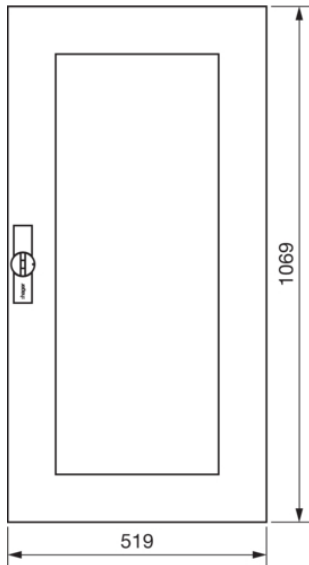

FZ102N

Tür, univers, rechts, transparent, RAL 9010, für Schrank, IP44, 1100x550mm

Tür als Multimediatür mit geschlitztem Kunststoffeinsatz mit innenliegenden justierbaren Scharnieren und einem Öffnungswinkel von 110°. Türen rechts und links anschlagbar, werkzeuglos wechselbarer Türanschlag. Türverschluss serienmäßig mit Vorreiber und Klappgriff plombierbar. Ab Schrankbreite 800 mm (3-feldig) zwei türiger Aufbau. Links Stahlblechtür, rechts Multimediatür. Rechte Tür maximal 2 Felder breit. Bei Doppeltür mit Stangenverschluss. Hinweise: Optional austauschbare Schließsysteme.

Technische Merkmale

RAL Farbnummer	9010
Anzahl Felder	2
Höhe installiertes Produkt	1069 mm
Breite installiertes Produkt	519 mm
Tiefe installiertes Produkt	12 mm
Schutzart	IP44
Anzahl der Verteilerreihen	7
Anzahl der Türen	1
Anzahl der Schlösser	1
Türschliessungstyp	Klappgriff mit Vorreiber und Stangenverschluß
Werkstoff	Stahlblech
Oberfläche	pulverbeschichtet