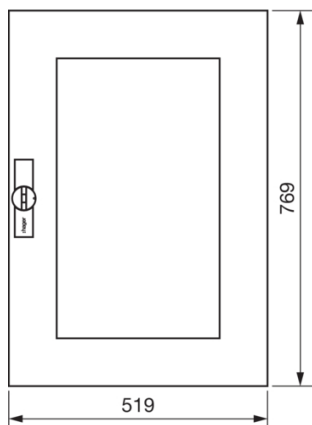

FZ106N

Tür, univers, rechts, transparent, RAL 9010, für Schrank, IP44, 800x550mm

Tür als Multimediatür mit geschlitztem Kunststoffeinsatz mit innenliegenden justierbaren Scharnieren und einem Öffnungswinkel von 110°. Türen rechts und links anschlagbar, werkzeuglos wechselbarer Türanschlag. Türverschluss serienmäßig mit Vorreiber und Klappgriff plombierbar. Ab Schrankbreite 800 mm (3-feldig) zwei türiger Aufbau. Links Stahlblechtür, rechts Multimediatür. Rechte Tür maximal 2 Felder breit. Bei Doppeltür mit Stangenverschluss. Hinweise: Optional austauschbare Schließsysteme.

Technische Merkmale

RAL Farbnummer	9010
Anzahl Felder	2
Höhe installiertes Produkt	769 mm
Breite installiertes Produkt	519 mm
Tiefe installiertes Produkt	12 mm
Schutzart	IP44
Anzahl der Verteilerreihen	5
Anzahl der Türen	1
Anzahl der Schlösser	1
Türschliessungstyp	Klappgriff mit Vorreiber und Stangenverschluß
Werkstoff	Stahlblech
Oberfläche	pulverbeschichtet