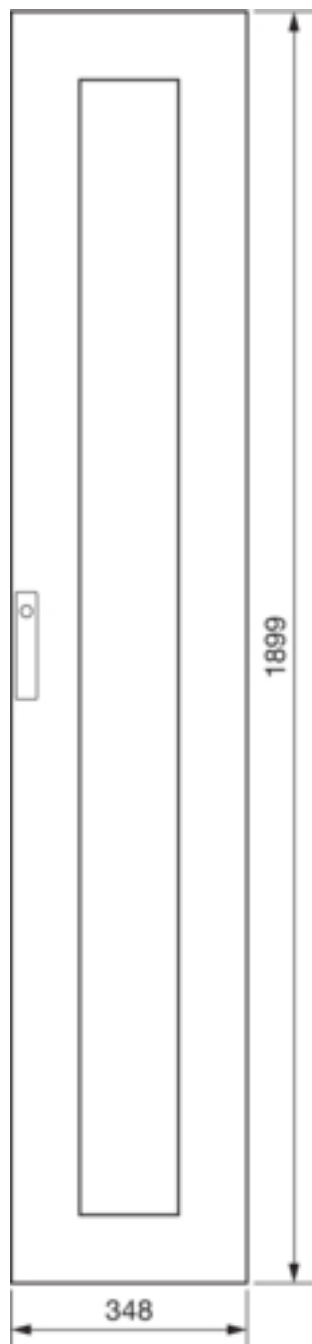

FZ216D

**Tür Klarsicht, univers, rechts, für IP 54, Schutzklasse I, 1900x350 mm**

Technische Merkmale

Höhe installiertes Produkt	1900 mm
Breite installiertes Produkt	350 mm
Tiefe installiertes Produkt	20 mm
Schutzart	IP54
Schutzklasse	Schutzklasse I
Anzahl der Türen	1
Werkstoff	Stahl
Oberfläche	pulverbeschichtet