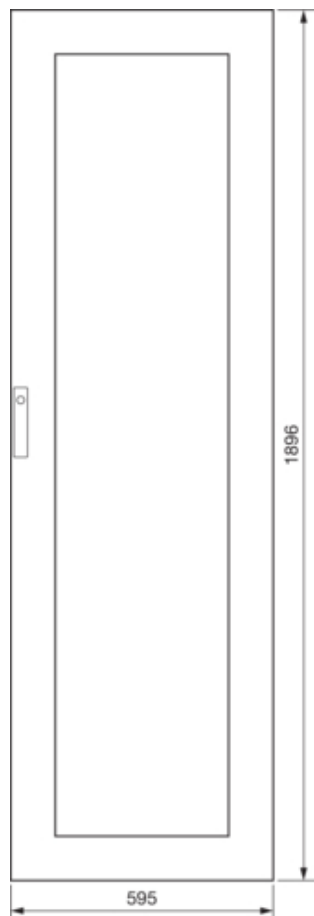

FZ222XW

Sichttüre Securitglas ASV mit Verschluss IP41 600x2000

Technische Merkmale

Höhe installiertes Produkt	1896 mm
Breite installiertes Produkt	595 mm
Tiefe installiertes Produkt	20 mm
Schutzart	IP41
Farbe	lichtgrau
RAL Farbe	RAL 7035 - Lichtgrau
Anzahl der Türen	1
Anzahl Felder	2