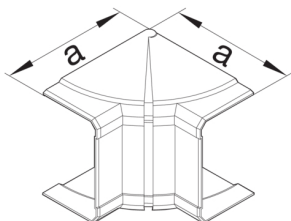

G12619010

Inneneck einstellbar zu Brüstungskanal BRHN 70x170mm halogenfrei in reinweiß

Inneneck, winkelverstellbar, als Hauben-Formteil zu Brüstungskanal.

Technische Merkmale

Kanalhöhe	67 mm
Kanalbreite	170 mm
Maß a	135 mm
Farbe	reinweiß
RAL Farbnummer	9010
Werkstoff	PC - ABS
Halogenfrei	ja
Bodenlochungen	Ohne Bodenlochung
Kanalverbindung	keine Kupplung
Mit Schutzfolie	nein