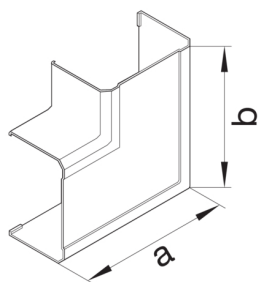

G12659010

Flachwinkel schnittkaschierend zu BRHN 70x170mm halogenfrei in reinweiß

Flachwinkel als Hauben-Formteil zu Brüstungskanal.

Technische Merkmale

Kanalhöhe	67 mm
Kanalbreite	170 mm
Maß a	225 mm
Maß b	225 mm
Farbe	reinweiß
RAL Farbnummer	9010
Werkstoff	PC - ABS
Halogenfrei	ja
Bodenlochungen	Ohne Bodenlochung
Kanalverbindung	keine Kupplung
Mit Schutzfolie	nein