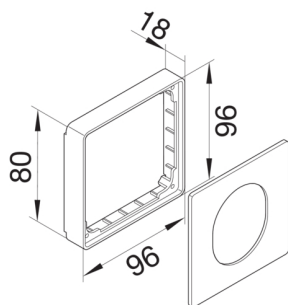

G3374LAN

Blende CEE-Steckdose schnittkaschierend halogenfrei Oberteil 80mm lackiert Alu

Blendenset bestehend aus Zentralscheibe und Rahmen zum Geräteeinbau für CEE-Steckdose bis 32 A, für Geräteeinbaukanal-System. **Hinweis:** Für Brüstungskanäle mit Oberteilbreiten 100 mm und 120 mm wird zusätzlich eine entsprechende Geräteblende benötigt.

Technische Merkmale

| | |
|--------------------|-----------|
| Werkstoff | PC - ABS |
| Halogenfrei | ja |
| Farbe | aluminium |
| Länge | 97 mm |
| Schnittkaschierend | ja |