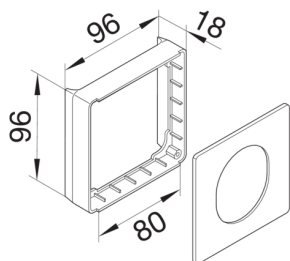

G33759016

Blende CEE-Steckdose schnittkaschierend halogenfrei zu DA200 verkehrsweiß

Blendenset bestehend aus Zentralscheibe und Rahmen zum Geräteeinbau für CEE-Steckdose bis 32 A, für Deckenanschlusssäulen-System.

Technische Merkmale

Werkstoff	PC - ABS
Halogenfrei	ja
Farbe	verkehrsweiß
RAL Farbnummer	9016
Länge	97 mm
Schnittkaschierend	ja