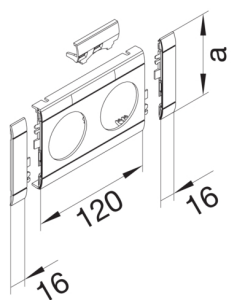

GB080219010

Blende 2-fach Steckdose zu Oberteil 80mm beschriftbar anreihbar hfr reinweiß

Blende modular mit Beschriftungsfeld für Kanalsteckdosen 2-fach, schnittkaschierend und anreihbar.

Technische Merkmale

Kanalsystem	BR, BRN, BRA, BRS, BRH, BKIS, DA
OT-Breite	80 mm
Werkstoff	ABS
Halogenfrei	ja
Farbe	reinweiß
RAL Farbnummer	9010
Länge	152 mm
Info	Anreihbar
Durchmesser der Öffnung	48 mm
Beschriftbar, mit Beschriftungsfeld	ja
Schnittkaschierend	ja