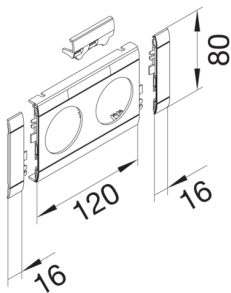

GB080219010

Blende 2-fach Steckdose zu Oberteil 80mm beschriftbar anreihbar hfr reinweiß

Blende modular mit Beschriftungsfeld für Kanalsteckdosen 2-fach, schnittkaschierend und anreihbar.

Technische Merkmale

Kanalsystem	BR, BRN, BRA, BRS, BRH, BKIS, DA
OT-Breite	80 mm
Werkstoff	ABS
Halogenfrei	ja
Farbe	reinweiß
RAL Farbnummer	9010
Länge	152 mm
Info	Anreihbar
Durchmesser der Öffnung	48 mm
Beschriftbar, mit Beschriftungsfeld	ja
Schnittkaschierend	ja