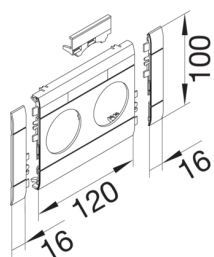

GB10021K3020

**Blende 2-fach Steckdose zu BR 100mm beschriftbar anreihbar halogenfrei rot**

Blende modular mit Beschriftungsfeld für Kanalsteckdosen 2-fach, schnittkaschierend und anreihbar.

Technische Merkmale

Kanalsystem	BR
OT-Breite	100 mm
Werkstoff	ABS
Halogenfrei	ja
Farbe	verkehrsrot
RAL Farbnummer	3020
Länge	152 mm
Durchmesser der Öffnung	48 mm
Beschriftbar, mit Beschriftungsfeld	ja
Schnittkaschierend	ja