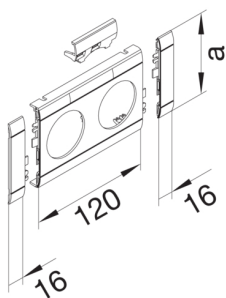

GB10021K3020

**Blende 2-fach Steckdose zu BR 100mm beschriftbar anreihbar halogenfrei rot**

Blende modular mit Beschriftungsfeld für Kanalsteckdosen 2-fach, schnittkaschierend und anreihbar.

Technische Merkmale

Kanalsystem	BR
OT-Breite	100 mm
Werkstoff	ABS
Halogenfrei	ja
Farbe	verkehrsrot
RAL Farbnummer	3020
Länge	152 mm
Durchmesser der Öffnung	48 mm
Beschriftbar, mit Beschriftungsfeld	ja
Schnittkaschierend	ja