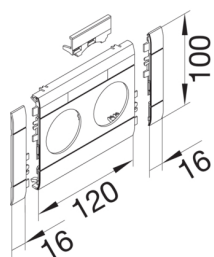

GB10021K7035

Blende 2-fach Steckdose zu BR 100mm beschriftbar anreihbar halogenfrei lichtgrau

Blende modular mit Beschriftungsfeld für Kanalsteckdosen 2-fach, schnittkaschierend und anreihbar.

Technische Merkmale

Kanalsystem	BR
OT-Breite	100 mm
Werkstoff	ABS
Halogenfrei	ja
Farbe	lichtgrau
RAL Farbnummer	7035
Länge	152 mm
Durchmesser der Öffnung	48 mm
Beschriftbar, mit Beschriftungsfeld	ja
Schnittkaschierend	ja