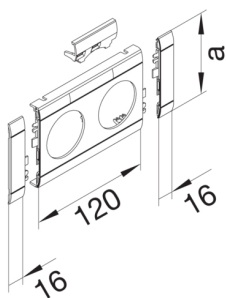

GB10021K7035

Blende 2-fach Steckdose zu BR 100mm beschriftbar anreihbar halogenfrei lichtgrau

Blende modular mit Beschriftungsfeld für Kanalsteckdosen 2-fach, schnittkaschierend und anreihbar.

Technische Merkmale

Kanalsystem	BR
OT-Breite	100 mm
Werkstoff	ABS
Halogenfrei	ja
Farbe	lichtgrau
RAL Farbnummer	7035
Länge	152 mm
Durchmesser der Öffnung	48 mm
Beschriftbar, mit Beschriftungsfeld	ja
Schnittkaschierend	ja