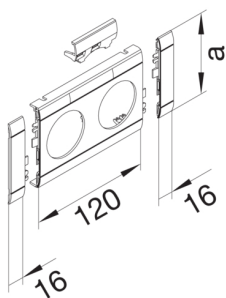

GB10021K9010

Blende 2-fach Steckdose zu BR 100mm beschriftbar anreihbar halogenfrei reinweiß

Blende modular mit Beschriftungsfeld für Kanalsteckdosen 2-fach, schnittkaschierend und anreihbar.

Technische Merkmale

Kanalsystem	BR
OT-Breite	100 mm
Werkstoff	ABS
Halogenfrei	ja
Farbe	reinweiß
RAL Farbnummer	9010
Länge	152 mm
Durchmesser der Öffnung	48 mm
Beschriftbar, mit Beschriftungsfeld	ja
Schnittkaschierend	ja