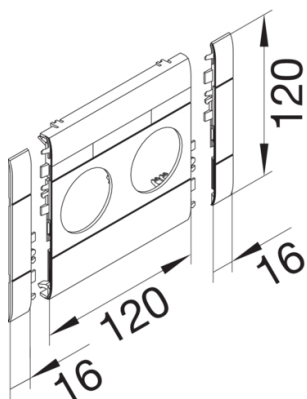

GB120209016

Blende 2-fach Steckdose zu BRA/H/S 120mm anreihbar halogenfrei verkehrsweiß

Blende modular für Kanalsteckdosen 2-fach, schnittkaschierend und anreihbar.

Technische Merkmale

Kanalsystem	BRA, BRS
OT-Breite	120 mm
Werkstoff	ABS
Halogenfrei	ja
Farbe	verkehrsweiß
RAL Farbnummer	9016
Länge	152 mm
Info	Anreihbar
Durchmesser der Öffnung	48 mm
Beschriftbar, mit Beschriftungsfeld	nein
Schnittkaschierend	ja