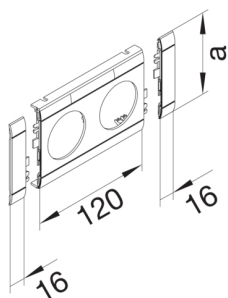

GB120209016

Blende 2-fach Steckdose zu BRA/H/S 120mm anreihbar halogenfrei verkehrsweiß

Blende modular für Kanalsteckdosen 2-fach, schnittkaschierend und anreihbar.

Technische Merkmale

Kanalsystem	BRA, BRS
OT-Breite	120 mm
Werkstoff	ABS
Halogenfrei	ja
Farbe	verkehrsweiß
RAL Farbnummer	9016
Länge	152 mm
Info	Anreihbar
Durchmesser der Öffnung	48 mm
Beschriftbar, mit Beschriftungsfeld	nein
Schnittkaschierend	ja