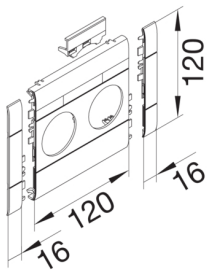

GB120219016

Blende 2-fach Steckdose zu BRA/H/S 120mm beschriftbar anreihbar hfr verkehrsweiß

Blende modular für Kanalsteckdosen 2-fach, schnittkaschierend und anreihbar.

Technische Merkmale

Kanalssystem	BRA, BRS
OT-Breite	120 mm
Werkstoff	ABS
Halogenfrei	ja
Farbe	verkehrsweiß
RAL Farbnummer	9016
Länge	152 mm
Info	Anreihbar
Durchmesser der Öffnung	48 mm
Beschriftbar, mit Beschriftungsfeld	ja
Schnittkaschierend	ja