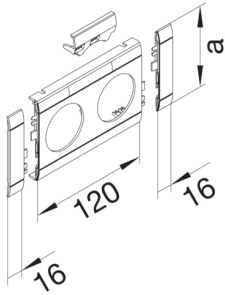

GB120219016

Blende 2-fach Steckdose zu BRA/H/S 120mm beschriftbar anreihbar hfr verkehrsweiß

Blende modular für Kanalsteckdosen 2-fach, schnittkaschierend und anreihbar.

Technische Merkmale

Kanalssystem	BRA, BRS
OT-Breite	120 mm
Werkstoff	ABS
Halogenfrei	ja
Farbe	verkehrsweiß
RAL Farbnummer	9016
Länge	152 mm
Info	Anreihbar
Durchmesser der Öffnung	48 mm
Beschriftbar, mit Beschriftungsfeld	ja
Schnittkaschierend	ja