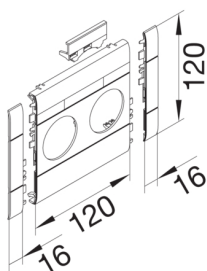

GB12021K3020

Blende 2-fach Steckdose zu BR 120mm beschriftbar anreihbar halogenfrei rot

Blende modular mit Beschriftungsfeld für Kanalsteckdosen 2-fach, schnittkaschierend und anreihbar.

Technische Merkmale

Kanalsystem	BR
OT-Breite	120 mm
Werkstoff	ABS
Halogenfrei	ja
Farbe	verkehrsrot
RAL Farbnummer	3020
Länge	152 mm
Durchmesser der Öffnung	48 mm
Beschriftbar, mit Beschriftungsfeld	ja
Schnittkaschierend	ja