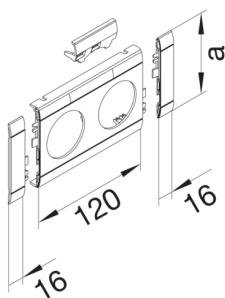

GB12021K3020

Blende 2-fach Steckdose zu BR 120mm beschriftbar anreihbar halogenfrei rot

Blende modular mit Beschriftungsfeld für Kanalsteckdosen 2-fach, schnittkaschierend und anreihbar.

Technische Merkmale

Kanalsystem	BR
OT-Breite	120 mm
Werkstoff	ABS
Halogenfrei	ja
Farbe	verkehrsrot
RAL Farbnummer	3020
Länge	152 mm
Durchmesser der Öffnung	48 mm
Beschriftbar, mit Beschriftungsfeld	ja
Schnittkaschierend	ja