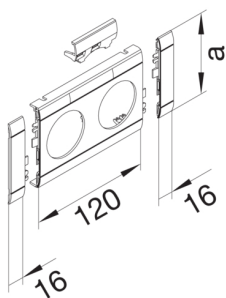

GB12021K7035

Blende 2-fach Steckdose zu BR 120mm beschriftbar anreihbar halogenfrei lichtgrau

Blende modular mit Beschriftungsfeld für Kanalsteckdosen 2-fach, schnittkaschierend und anreihbar.

Technische Merkmale

Kanalsystem	BR
OT-Breite	120 mm
Werkstoff	ABS
Halogenfrei	ja
Farbe	lichtgrau
RAL Farbnummer	7035
Länge	152 mm
Durchmesser der Öffnung	48 mm
Beschriftbar, mit Beschriftungsfeld	ja
Schnittkaschierend	ja