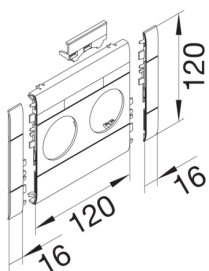

GB12021K7035

Blende 2-fach Steckdose zu BR 120mm beschriftbar anreihbar halogenfrei lichtgrau

Blende modular mit Beschriftungsfeld für Kanalsteckdosen 2-fach, schnittkaschierend und anreihbar.

Technische Merkmale

Kanalsystem	BR
OT-Breite	120 mm
Werkstoff	ABS
Halogenfrei	ja
Farbe	lichtgrau
RAL Farbnummer	7035
Länge	152 mm
Durchmesser der Öffnung	48 mm
Beschriftbar, mit Beschriftungsfeld	ja
Schnittkaschierend	ja