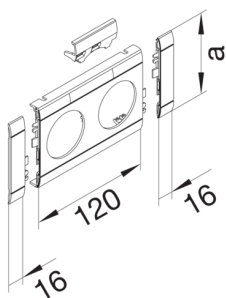

GB12021K9010

Blende 2-fach Steckdose zu BR 120mm beschriftbar anreihbar halogenfrei reinweiß

Blende modular mit Beschriftungsfeld für Kanalsteckdosen 2-fach, schnittkaschierend und anreihbar.

Technische Merkmale

Kanalsystem	BR
OT-Breite	120 mm
Werkstoff	ABS
Halogenfrei	ja
Farbe	reinweiß
RAL Farbnummer	9010
Länge	152 mm
Durchmesser der Öffnung	48 mm
Beschriftbar, mit Beschriftungsfeld	ja
Schnittkaschierend	ja