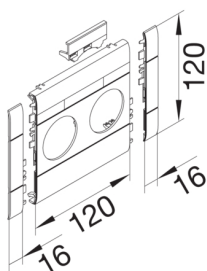

GB12021K9010

Blende 2-fach Steckdose zu BR 120mm beschriftbar anreihbar halogenfrei reinweiß

Blende modular mit Beschriftungsfeld für Kanalsteckdosen 2-fach, schnittkaschierend und anreihbar.

Technische Merkmale

Kanalsystem	BR
OT-Breite	120 mm
Werkstoff	ABS
Halogenfrei	ja
Farbe	reinweiß
RAL Farbnummer	9010
Länge	152 mm
Durchmesser der Öffnung	48 mm
Beschriftbar, mit Beschriftungsfeld	ja
Schnittkaschierend	ja