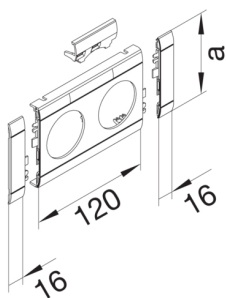

GB12021LAN

Blende 2-fach Steckdose zu BRA/H/S 120mm beschriftbar anreihbar hfr alu lack

Blende modular mit Beschriftungsfeld für Kanalsteckdosen 2-fach, schnittkaschierend und anreihbar.

Technische Merkmale

Kanalsystem	BRA, BRS
OT-Breite	120 mm
Werkstoff	ABS
Halogenfrei	ja
Farbe	aluminium
Länge	152 mm
Durchmesser der Öffnung	48 mm
Beschriftbar, mit Beschriftungsfeld	ja
Schnittkaschierend	ja