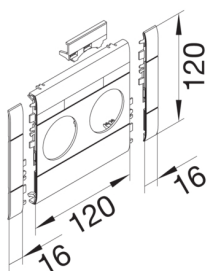

GB12021LAN

Blende 2-fach Steckdose zu BRA/H/S 120mm beschriftbar anreihbar hfr alu lack

Blende modular mit Beschriftungsfeld für Kanalsteckdosen 2-fach, schnittkaschierend und anreihbar.

Technische Merkmale

Kanalsystem	BRA, BRS
OT-Breite	120 mm
Werkstoff	ABS
Halogenfrei	ja
Farbe	aluminium
Länge	152 mm
Durchmesser der Öffnung	48 mm
Beschriftbar, mit Beschriftungsfeld	ja
Schnittkaschierend	ja