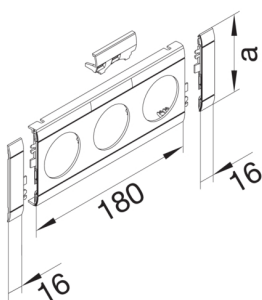

GB120317035

**Blende 3-fach Steckdose zu BRA/H/S 120mm beschriftbar anreihbar hfr lichtgrau**

Blende modular mit Beschriftungsfeld für Kanalsteckdosen 3-fach, schnittkaschierend und anreihbar.

Technische Merkmale

Kanalsystem	BRA, BRS
OT-Breite	120 mm
Werkstoff	ABS
Halogenfrei	ja
Farbe	lichtgrau
RAL Farbnummer	7035
Länge	212 mm
Durchmesser der Öffnung	48 mm
Beschriftbar, mit Beschriftungsfeld	ja
Schnittkaschierend	ja