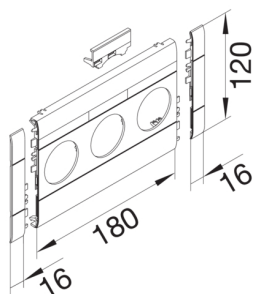

GB120317035

**Blende 3-fach Steckdose zu BRA/H/S 120mm beschriftbar anreihbar hfr lichtgrau**

Blende modular mit Beschriftungsfeld für Kanalsteckdosen 3-fach, schnittkaschierend und anreihbar.

Technische Merkmale

Kanalsystem	BRA, BRS
OT-Breite	120 mm
Werkstoff	ABS
Halogenfrei	ja
Farbe	lichtgrau
RAL Farbnummer	7035
Länge	212 mm
Durchmesser der Öffnung	48 mm
Beschriftbar, mit Beschriftungsfeld	ja
Schnittkaschierend	ja