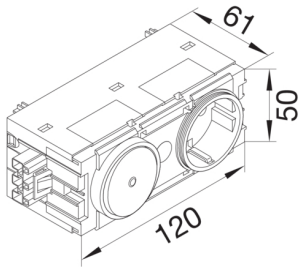

Steckdose+Schalter mit Wago Steck-/Klemmtechnik C-Profil in reinweiß

Kanalsteckdose 1-fach und Schalter, mit erhöhtem Berührungsschutz, vorverdrahtet, mit Schnellbefestigung für C-Profil Geräteeinbau, anreihbar durch 3-poliges Steckverbindersystem. Leitungsanschluss über Steckklemmen 1,5 - 2,5 mm² oder über verpolungssicheres Steckverbindersystem.

GS11009010

Technische Merkmale

Befestigungsart	C-Profil
Farbe	reinweiß
RAL Farbnummer	9010
Nennstrom	16 A
Nennspannung	250 V
Frequenz	50/60 Hz
Montageart	Geräteeinbaukanal
Vorbestückt mit	Schutzkontaktsteckdose mit Schalter
Stecksystem	Wago Winsta
Höhe installiertes Produkt	50 mm
Breite installiertes Produkt	120 mm
Tiefe installiertes Produkt	61 mm