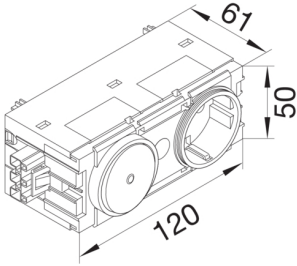

Steckdose+Schalter mit Wago Steck-/Klemmtechnik C-Profil in graphitschwarz

Kanalsteckdose 1-fach und Schalter, mit erhöhtem Berührungsschutz, vorverdrahtet, mit Schnellbefestigung für C-Profil Geräteeinbau, anreihbar durch 3-poliges Steckverbindersystem. Leitungsanschluss über Steckklemmen 1,5 - 2,5 mm² oder über verpolungssicheres Steckverbindersystem.

GS11009011

Technische Merkmale

Befestigungsart	C-Profil
Farbe	graphitschwarz
RAL Farbnummer	9011
Nennstrom	16 A
Nennspannung	250 V
Frequenz	50/60 Hz
Montageart	Geräteeinbaukanal
Vorbestückt mit	Schutzkontaktsteckdose mit Schalter
Stecksystem	Wago Winsta
Höhe installiertes Produkt	50 mm
Breite installiertes Produkt	120 mm
Tiefe installiertes Produkt	61 mm