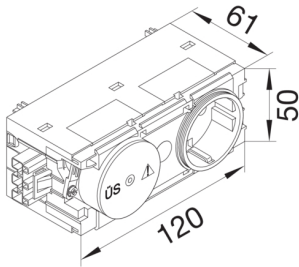

Steckdose+Feinschutz mit Wago Steck-/Klemmtechnik C-Profil in reinweiß

Kanalsteckdose 1-fach und Überspannungsschutz, Feinschutz Überspannungskategorie III, mit erhöhtem Berührungsschutz, vorverdrahtet, mit Schnellbefestigung für C-Profil Geräteeinbau, anreihbar durch 3-poliges Steckverbindersystem. Leitungsanschluss über Steckklemmen 1,5 - 2,5 mm² oder über verpolungssicheres Steckverbindersystem.

GS12009010

Technische Merkmale

Befestigungsart	C-Profil
Farbe	reinweiß
RAL Farbnummer	9010
Nennstrom	16 A
Nennspannung	250 V
Frequenz	50/60 Hz
Montageart	Geräteeinbaukanal
Vorbestückt mit	Schuko mit Überspannungsschutz
Stecksystem	Wago Winsta
Höhe installiertes Produkt	50 mm
Breite installiertes Produkt	120 mm
Tiefe installiertes Produkt	61 mm