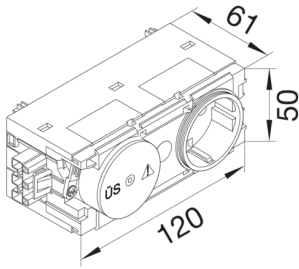

**Steckdose+Feinschutz mit Wago Steck-/Klemmtechnik C-Profil in graphitschwarz**

Kanalsteckdose 1-fach und Überspannungsschutz, Feinschutz Überspannungskategorie III, mit erhöhtem Berührungsschutz, vorverdrahtet, mit Schnellbefestigung für C-Profil Geräteeinbau, anreihbar durch 3-poliges Steckverbindersystem. Leitungsanschluss über Steckklemmen 1,5 - 2,5 mm<sup>2</sup> oder über verpolungssicheres Steckverbindersystem.

GS12009011

Technische Merkmale

Befestigungsart	C-Profil
Farbe	graphitschwarz
RAL Farbnummer	9011
Nennstrom	16 A
Nennspannung	250 V
Frequenz	50/60 Hz
Montageart	Geräteeinbaukanal
Vorbestückt mit	Schuko mit Überspannungsschutz
Stecksystem	Wago Winsta
Höhe installiertes Produkt	50 mm
Breite installiertes Produkt	120 mm
Tiefe installiertes Produkt	61 mm