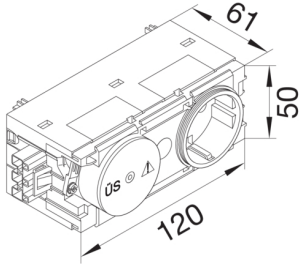

Steckdose+Feinschutz mit Wago Steck-/Klemmtechnik C-Profil in verkehrsweiß

Kanalsteckdose 1-fach und Überspannungsschutz, Feinschutz Überspannungskategorie III, mit erhöhtem Berührungsschutz, vorverdrahtet, mit Schnellbefestigung für C-Profil Geräteeinbau, anreihbar durch 3-poliges Steckverbindersystem. Leitungsanschluss über Steckklemmen 1,5 - 2,5 mm² oder über verpolungssicheres Steckverbindersystem.

GS12009016

Technische Merkmale

Befestigungsart	C-Profil
Farbe	verkehrsweiß
RAL Farbnummer	9016
Nennstrom	16 A
Nennspannung	250 V
Frequenz	50/60 Hz
Montageart	Geräteeinbaukanal
Vorbestückt mit	Schuko mit Überspannungsschutz
Stecksystem	Wago Winsta
Höhe installiertes Produkt	50 mm
Breite installiertes Produkt	120 mm
Tiefe installiertes Produkt	61 mm