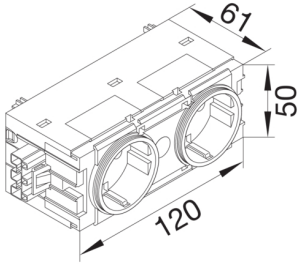

Steckdose 2-fach mit Wago Steck-/Klemmtechnik C-Profil in minzgrün

Kanalsteckdose mit erhöhtem Berührungsschutz, vorverdrahtet, anreihbar durch 3-poliges Steckverbindersystem mit Schnellbefestigung für Geräteeinbausystem mit C-Profil. Leitungsanschluss über Steckklemmen 1,5 - 2,5 mm² oder über verpolungssicheres Steckverbindersystem.

GS20006029

Technische Merkmale

Befestigungsart	C-Profil
Farbe	minzgrün
RAL Farbnummer	6029
Nennstrom	16 A
Nennspannung	250 V
Frequenz	50/60 Hz
Montageart	Geräteeinbaukanal
Vorbestückt mit	2 Schuko Steckdosen
Stecksystem	Wago Winsta
Höhe installiertes Produkt	50 mm
Breite installiertes Produkt	120 mm
Tiefe installiertes Produkt	61 mm