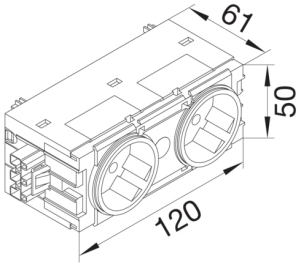

Steckdose 2-fach 45° mit Wago Steck-/Klemmtechnik C-Profil in minzgrün

Kanalsteckdose 2-fach mit erhöhtem Berührungsschutz, Steckdosentopf 45 Grad, vorverdrahtet, mit Schnellbefestigung für C-Profil Geräteeinbau, anreihbar durch 3-poliges Steckverbindersystem. Leitungsanschluss über Steckklemmen 1,5 - 2,5 mm² oder über verpolungssicheres Steckverbindersystem.

GS20106029

Technische Merkmale

Befestigungsart	C-Profil
Farbe	minzgrün
RAL Farbnummer	6029
Nennstrom	16 A
Nennspannung	250 V
Frequenz	50/60 Hz
Montageart	Geräteeinbaukanal
Vorbestückt mit	2 Schuko Steckdosen
Stecksystem	Wago Winsta
Höhe installiertes Produkt	50 mm
Breite installiertes Produkt	120 mm
Tiefe installiertes Produkt	61 mm