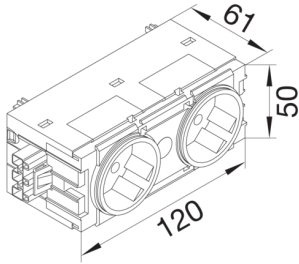

Steckdose 2-fach 45° mit Wago Steck-/Klemmtechnik C-Profil in graphitschwarz

Kanalsteckdose 2-fach mit erhöhtem Berührungsschutz, Steckdosentopf 45 Grad, vorverdrahtet, mit Schnellbefestigung für C-Profil Geräteeinbau, anreihbar durch 3-poliges Steckverbindersystem. Leitungsanschluss über Steckklemmen 1,5 - 2,5 mm² oder über verpolungssicheres Steckverbindersystem.

GS20109011

Technische Merkmale

Befestigungsart	C-Profil
Farbe	graphitschwarz
RAL Farbnummer	9011
Nennstrom	16 A
Nennspannung	250 V
Frequenz	50/60 Hz
Montageart	Geräteeinbaukanal
Vorbestückt mit	2 Schuko Steckdosen
Stecksystem	Wago Winsta
Höhe installiertes Produkt	50 mm
Breite installiertes Produkt	120 mm
Tiefe installiertes Produkt	61 mm