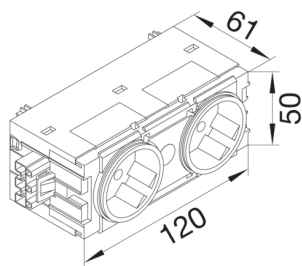

Steckdose 2-fach 45° mit Wago Steck-/Klemmtechnik C-Profil in verkehrsweiß

Kanalsteckdose 2-fach mit erhöhtem Berührungsschutz, Steckdosentopf 45 Grad, vorverdrahtet, mit Schnellbefestigung für C-Profil Geräteeinbau, anreihbar durch 3-poliges Steckverbindersystem. Leitungsanschluss über Steckklemmen 1,5 - 2,5 mm² oder über verpolungssicheres Steckverbindersystem.

GS20109016

Technische Merkmale

Befestigungsart	C-Profil
Farbe	verkehrsweiß
RAL Farbnummer	9016
Nennstrom	16 A
Nennspannung	250 V
Frequenz	50/60 Hz
Montageart	Geräteeinbaukanal
Vorbestückt mit	2 Schuko Steckdosen
Stecksystem	Wago Winsta
Höhe installiertes Produkt	50 mm
Breite installiertes Produkt	120 mm
Tiefe installiertes Produkt	61 mm