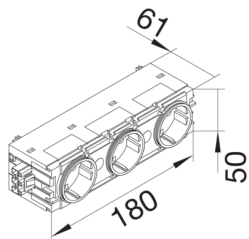

Steckdose 3-fach mit Wago Steck-/Klemmtechnik C-Profil in minzgrün

Kanalsteckdose mit erhöhtem Berührungsschutz, vorverdrahtet, anreihbar durch 3-poliges Steckverbindersystem mit Schnellbefestigung für Geräteinbausystem mit C-Profil. Leitungsanschluss über Steckklemmen 1,5 - 2,5 mm² oder über verpolungssicheres Steckverbindersystem.

GS30006029

Technische Merkmale

Befestigungsart	C-Profil
Farbe	minzgrün
RAL Farbnummer	6029
Nennstrom	16 A
Nennspannung	250 V
Frequenz	50/60 Hz
Montage	anreihbar
Ausführung	3 fach
Vorbestückt mit	3 Schukosteckdosen
Stecksystem	Wago Winsta
Höhe installiertes Produkt	50 mm
Breite installiertes Produkt	180 mm
Tiefe installiertes Produkt	61 mm