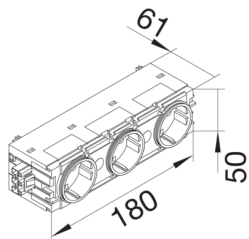

**Steckdose 3-fach mit Wago Steck-/Klemmtechnik C-Profil in reinweiß**

Kanalsteckdose mit erhöhtem Berührungsschutz, vorverdrahtet, anreihbar durch 3-poliges Steckverbindersystem mit Schnellbefestigung für Geräteinbausystem mit C-Profil. Leitungsanschluss über Steckklemmen 1,5 - 2,5 mm<sup>2</sup> oder über verpolungssicheres Steckverbindersystem.

GS30009010

Technische Merkmale

Befestigungsart	C-Profil
Farbe	reinweiß
RAL Farbnummer	9010
Nennstrom	16 A
Nennspannung	250 V
Frequenz	50/60 Hz
Montage	anreihbar
Ausführung	3 fach
Vorbestückt mit	3 Schukosteckdosen
Stecksystem	Wago Winsta
Höhe installiertes Produkt	50 mm
Breite installiertes Produkt	180 mm
Tiefe installiertes Produkt	61 mm