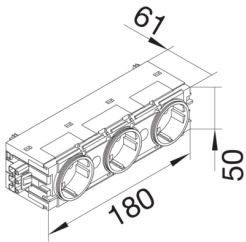

**Steckdose 3-fach mit Wago Steck-/Klemmtechnik C-Profil in verkehrsweiß**

Kanalsteckdose mit erhöhtem Berührungsschutz, vorverdrahtet, anreihbar durch 3-poliges Steckverbindersystem mit Schnellbefestigung für Geräteeinbausystem mit C-Profil. Leitungsanschluss über Steckklemmen 1,5 - 2,5 mm<sup>2</sup> oder über verpolungssicheres Steckverbindersystem.

GS30009016

Technische Merkmale

Befestigungsart	C-Profil
Farbe	verkehrsweiß
RAL Farbnummer	9016
Nennstrom	16 A
Nennspannung	250 V
Frequenz	50/60 Hz
Montage	anreihbar
Vorbestückt mit	3 Schuko Steckdosen
Stecksystem	Wago Winsta
Höhe installiertes Produkt	50 mm
Breite installiertes Produkt	180 mm
Tiefe installiertes Produkt	61 mm