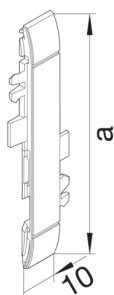

GV1007035

Blendenzwischstück anreihbar aus ABS halogenfrei Oberteil 100mm lichtgrau

Blendenzwischenstück für Blenden modular, anreihbar.

Technische Merkmale

Kanalsystem	BR
OT-Breite	100 mm
Werkstoff	ABS
Halogenfrei	ja
Farbe	lichtgrau
RAL Farbnummer	7035