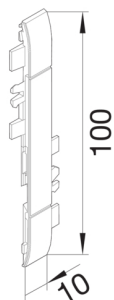

GV1007035

Blendenzwischstück anreihbar aus ABS halogenfrei Oberteil 100mm lichtgrau

Blendenzwischenstück für Blenden modular, anreihbar.

Technische Merkmale

Kanalsystem	BR
OT-Breite	100 mm
Werkstoff	ABS
Halogenfrei	ja
Farbe	lichtgrau
RAL Farbnummer	7035