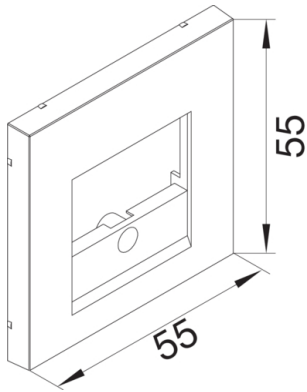

GZTAE3A9010

Zentralscheibe TAE 3-fach, für Rahmenblende 55, hfr, reinweiß

Zentralscheibe mit Ausschnitt für 3-fach TAE Steckdosen, UAE/TAE-Steckdosen, Überspannungsschutzmodul, USB Ladesteckdose, Multimedia Anschluss Module, Lautsprecher-Anschlussdose, USB Datenschnittstelle UP KNX. Ohne Beschriftungsfeld. Zur Verwendung mit Rahmenblenden für Brüstungskanäle mit Zentralscheibenmaß 55 x 55 mm und optional mit integriertem Beschriftungsfeld.