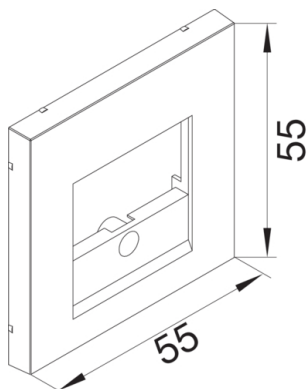

GZTAE3A9011

Zentralscheibe TAE 3-fach, für Rahmenblende 55, hfr, graphitschwarz

Zentralscheibe mit Ausschnitt für 3-fach TAE Steckdosen, UAE/TAE-Steckdosen, Überspannungsschutzmodul, USB Ladesteckdose, Multimedia Anschluss Module, Lautsprecher-Anschlussdose, USB Datenschnittstelle UP KNX. Ohne Beschriftungsfeld. Zur Verwendung mit Rahmenblenden für Brüstungskanäle mit Zentralscheibenmaß 55 x 55 mm und optional mit integriertem Beschriftungsfeld.