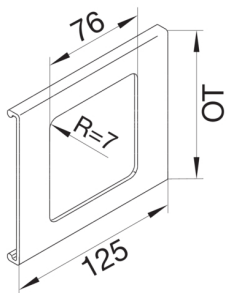

L91107035

Blende 1-fach R7 für UP-Einsatz mit Rahmen PVC zu FB Oberteil 110mm lichtgrau

Blende aus Kanaloberteil für unterschiedliche Unterputz-Schalterprogramme.

Technische Merkmale

Kanalbreite	110 mm
Länge	125 mm
Ausführung	1 fach
Höhe der Öffnung	76 mm
Breite der Öffnung	76 mm
Farbe	lichtgrau
RAL Farbnummer	7035
Werkstoff	PVC
Beschriftbar, mit Beschriftungsfeld	nein