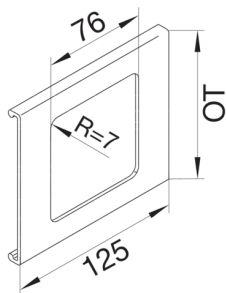

L91307030

**Blende 1-fach R7 für UP-Einsatz mit Rahmen PVC zu FB Oberteil 130mm steingrau**

Blende aus Kanaloberteil für unterschiedliche Unterputz-Schalterprogramme.

Technische Merkmale

Kanalbreite	130 mm
Länge	125 mm
Ausführung	1 fach
Höhe der Öffnung	76 mm
Breite der Öffnung	76 mm
Farbe	steingrau
RAL Farbnummer	7030
Werkstoff	PVC
Beschriftbar, mit Beschriftungsfeld	nein