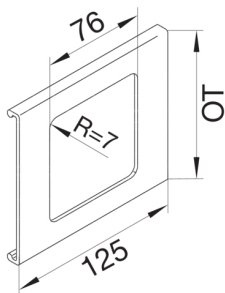

L91307035

**Blende 1-fach R7 für UP-Einsatz mit Rahmen PVC zu FB Oberteil 130mm lichtgrau**

Blende aus Kanaloberteil für unterschiedliche Unterputz-Schalterprogramme.

Technische Merkmale

Kanalbreite	130 mm
Länge	125 mm
Ausführung	1 fach
Höhe der Öffnung	76 mm
Breite der Öffnung	76 mm
Farbe	lichtgrau
RAL Farbnummer	7035
Werkstoff	PVC
Beschriftbar, mit Beschriftungsfeld	nein