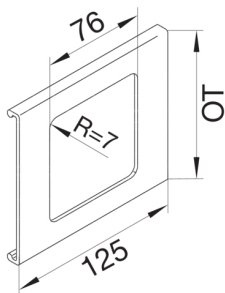

L91309010

Blende 1-fach R7 für UP-Einsatz mit Rahmen PVC zu FB Oberteil 130mm reinweiß

Blende aus Kanaloberteil für unterschiedliche Unterputz-Schalterprogramme.

Technische Merkmale

Kanalbreite	130 mm
Länge	125 mm
Ausführung	1 fach
Höhe der Öffnung	76 mm
Breite der Öffnung	76 mm
Farbe	reinweiß
RAL Farbnummer	9010
Werkstoff	PVC
Beschriftbar, mit Beschriftungsfeld	nein